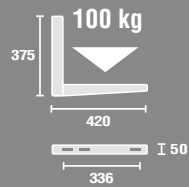

PIEGHEVOLE 100 Kg FOLDING BRACKETS

MS 120

Confezione: scatola di cartone
Pack: carton box

Pezzi: 1
Pieces: 1

Dimensioni scatola: 110x70x490 mm
Pack dimensions: 110x70x490 mm

Peso confezione: kg 2.44
Case weight: kg 2.44

Dimensione bancale: 120x80x100 cm
Pallet dimensions: 120x80x100 cm

Pezzi per bancale: 170
Pieces per pallet: 170

Peso totale bancale: kg 415
Pallet total weight: Kg 415

Materiali e lavorazioni:

Materiale: